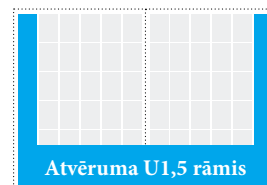

Īpašais reklāmas izvietojums iekšlapās (turpinājums)

Atvēruma L1 reklāma
 52,0 x 5,7 cm + 3,9 x 29,8 cm
 Cena 4.-5.lpp.² 1 616 LVL
 Cena iekšlapās² 1 346 LVL
² vienīgā reklāma atvērumā

Atvēruma L2 reklāma
 52,0 x 11,6 cm + 3,9 x 23,9 cm
 Cena 4.-5.lpp.² 2 580 LVL
 Cena iekšlapās² 2 150 LVL
² vienīgā reklāma atvērumā

Atvēruma U1 rāmis
 52,0 x 5,7 cm + 3,9 x 29,8 cm +
 3,9 x 29,8 cm
 Cena 4.-5.lpp.² 2 091 LVL
 Cena iekšlapās² 1 742 LVL
² vienīgā reklāma atvērumā

Atvēruma U1,5 rāmis
 52,0 x 8,7 cm + 3,9 x 26,8 cm +
 3,9 x 26,8 cm
 Cena 4.-5.lpp.² 2 614 LVL
 Cena iekšlapās² 2 178 LVL
² vienīgā reklāma atvērumā