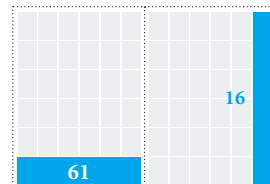

9,2 x 35,5 cm	
Cena 4.-5.lpp.	1 158 LVL
Cena iekšlapās	965 LVL

17,8 x 35,5 cm	
Cena 4.-5.lpp.	2 212 LVL
Cena iekšlapās	1 843 LVL

26,4 x 35,5 cm	
Cena 4.-5.lpp. ²	3 162 LVL
Cena iekšlapās ²	2 635 LVL

² vienīgā reklāma atvērumā

30,6 x 35,5 cm	
Cena 4.-5.lpp. ²	3 689 LVL
Cena iekšlapās ²	3 074 LVL

² vienīgā reklāma atvērumā

34,9 x 35,5 cm	
Cena 4.-5.lpp. ²	4 216 LVL
Cena iekšlapās ²	3 514 LVL

² vienīgā reklāma atvērumā

39,2 x 35,5 cm	
Cena 4.-5.lpp. ²	4 743 LVL
Cena iekšlapās ²	3 953 LVL

² vienīgā reklāma atvērumā

52,0 x 35,5 cm	
Cena 2.-3.lpp.	5 710 LVL
Cena 4.-5.lpp.	5 270 LVL
Cena 6.-7.lpp.	4 831 LVL
Cena iekšlapās	4 392 LVL

25,3 x 5,7 cm + 3,9 x 35,5 cm	
Cena 4.-5.lpp. ^{2,4}	1 508 LVL
Cena iekšlapās ^{2,4}	1 256 LVL