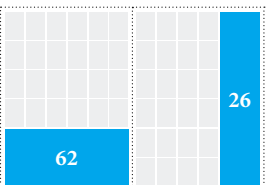

² vienīgā reklāma atvērumā

52,0 x 35,5 cm	
Cena 2.-3.lpp.	5 710 LVL
Cena 4.-5.lpp.	5 270 LVL
Cena 6.-7.lpp.	4 831 LVL
Cena iekšlapās	4 392 LVL

25,3 x 5,7 cm + 3,9 x 35,5 cm	
Cena 4.-5.lpp. ^{2,4}	1 508 LVL
Cena iekšlapās ^{2,4}	1 256 LVL

² vienīgā reklāma atvērumā
⁴ reklāmas iespēja viena reklāmdevēja reklāmai

3,9 x 35,5 cm + 3,9 x 35,5 cm	
Cena 4.-5.lpp. ^{2,4}	1 508 LVL
Cena iekšlapās ^{2,4}	1 256 LVL

² vienīgā reklāma atvērumā
⁴ reklāmas iespēja viena reklāmdevēja reklāmai