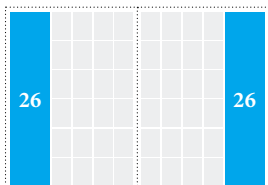

² vienīgā reklāma atvērumā
⁴ reklāmas iespēja viena reklāmdevēja reklāmai

3,9 x 35,5 cm + 3,9 x 35,5 cm	
Cena 4.-5.lpp. ^{2,4}	1 508 LVL
Cena iekšlapās ^{2,4}	1 256 LVL

² vienīgā reklāma atvērumā
⁴ reklāmas iespēja viena reklāmdevēja reklāmai

25,3 x 11,6 cm + 8,2 x 35,5 cm	
Cena 4.-5.lpp. ^{2,4}	2 304 LVL
Cena iekšlapās ^{2,4}	1 920 LVL

² vienīgā reklāma atvērumā
⁴ reklāmas iespēja viena reklāmdevēja reklāmai

8,2 x 35,5 cm + 8,2 x 35,5 cm	
Cena 4.-5.lpp. ^{2,4}	2 304 LVL
Cena iekšlapās ^{2,4}	1 920 LVL