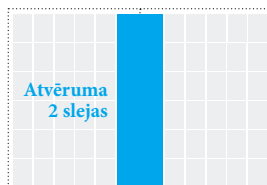

52,0 x 5,7 cm	
Cena 4.-5.lpp.	1 158 LVL
Cena 6.-7.lpp.	1 061 LVL
Cena iekšlapās	961 LVL

52,0 x 11,6 cm	
Cena 4.-5.lpp. ²	2 212 LVL
Cena 6.-7.lpp. ²	2 028 LVL
Cena iekšlapās ²	1 843 LVL

² vienīgā reklāma atvērumā

52,0 x 17,5 cm	
Cena 4.-5.lpp. ²	3 162 LVL
Cena iekšlapās ²	2 635 LVL

² vienīgā reklāma atvērumā

34,8 x 17,5 cm	
Cena 4.-5.lpp. ³	2 212 LVL
Cena iekšlapās ³	1 843 LVL

³ par citiem iespējamiem tuneļu izmēriem lūdzam konsultēties ar *Dienas Mediji* Reklāmas pārdošanas nodaļas darbiniekiem