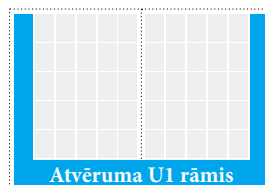

Atvēruma U1 rāmis
52,0 x 5,7 cm + 3,9 x 29,8 cm +
3,9 x 29,8 cm
Cena 4.-5.lpp.² 2 091 LVL
Cena iekšlapās² 1 742 LVL
² vienīgā reklāma atvērumā