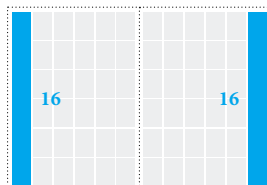

30,6 x 35,5 cm	
Cena 4.-5.lpp. ²	3 689 LVL
Cena iekšlapās ²	3 074 LVL

² vienīgā reklāma atvērumā

34,9 x 35,5 cm	
Cena 4.-5.lpp. ²	4 216 LVL
Cena iekšlapās ²	3 514 LVL

² vienīgā reklāma atvērumā

39,2 x 35,5 cm	
Cena 4.-5.lpp. ²	4 743 LVL
Cena iekšlapās ²	3 953 LVL

² vienīgā reklāma atvērumā

52,0 x 35,5 cm	
Cena 2.-3.lpp.	5 710 LVL
Cena 4.-5.lpp.	5 270 LVL
Cena 6.-7.lpp.	4 831 LVL
Cena iekšlapās	4 392 LVL

25,3 x 5,7 cm + 3,9 x 35,5 cm	
Cena 4.-5.lpp. ^{2,4}	1 508 LVL
Cena iekšlapās ^{2,4}	1 256 LVL

² vienīgā reklāma atvērumā
⁴ reklāmas iespēja viena reklāmdevēja reklāmai

3,9 x 35,5 cm + 3,9 x 35,5 cm	
Cena 4.-5.lpp. ^{2,4}	1 508 LVL
Cena iekšlapās ^{2,4}	1 256 LVL

² vienīgā reklāma atvērumā
⁴ reklāmas iespēja viena reklāmdevēja reklāmai