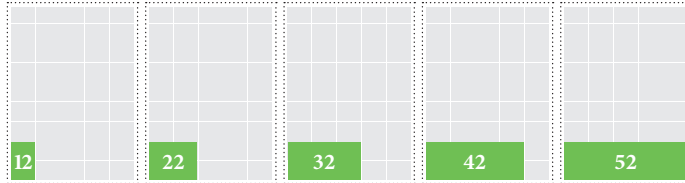

Reklāmas izvietojums 1.lappusē

¹ 1.lappusē ir iespējami laukumi – 12, 22, 32, 42 un 52