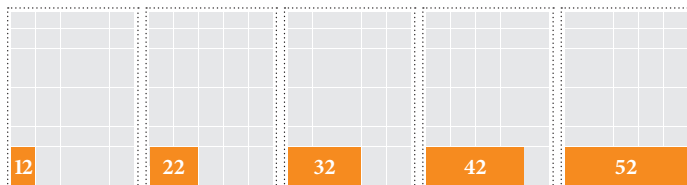

Reklāmas izvietojums 1.lappusē

¹ 1.lappusē ir iespējami laukumi – 12, 22, 32, 42 un 52