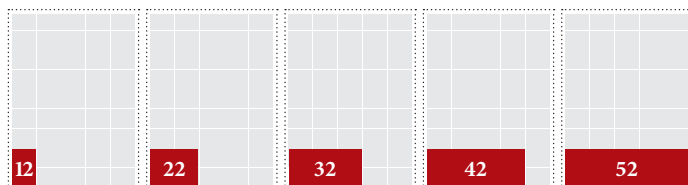

Reklāmas izvietojums 1.lappusē

¹ 1.lappusē ir iespējami laukumi – 12, 22, 32, 42 un 52